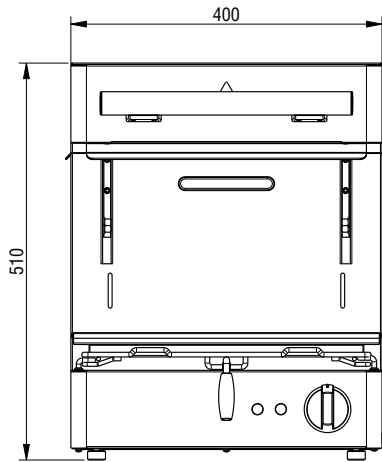

Salamander

Salamander 400mm, elektrisk, justerbar top. Öppna sidor

Produkt # _____

Modell # _____

Namn # _____

SIS # _____

AIA # _____

283013 (E0UUAEBOMCA)

Salamander 400mm,
elektrisk, justerbar top.
Öppna sidor

Kort specifikation

Pos.

Salamander ultra rapid, infraröda element med extra snabb uppvärmningstid. Justerbar överdel som glider på skenor. Öppen på 3 sidor med ventilation i toppen. Inccoloy element som kan vinklas ner för enkel rengöring. Utdragbart galler som maten placeras på. Gallret är anpassat för GN 2/3.

Huvudfunktioner

- Incoloy pansarvärmeelement.
- Tillagningsyta: 400 x 350 mm GN 2/3.
- Temperaturkontroll med energiregulator.
- Öppna på 3 sidor för enkel hantering.
- Värmeelementet kan vinklas ner för enkel rengöring.

Övriga Tillbehör

- Väggekonsoler för salamander med 3 öppna sidor PNC 283035

Front

Elektricitet

Spänning:	283013 (E0UUAEBOMCA)	220-240 V/1 ph/50/60 Hz
Effekt, max:		2 kW

Viktig information

Ytermått, bredd	400 mm
Ytermått, djup	549 mm
Ytermått, höjd	510 mm
Nettovikt:	35 kg
Höjjustering:	0/0 mm