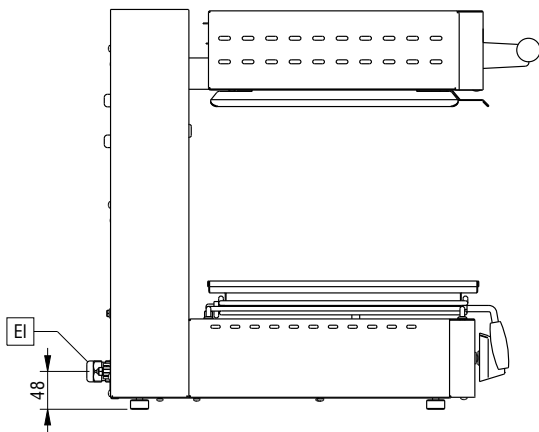

Salamander

Salamander 400mm, elektrisk, justerbar top. Öppna sidor

Produkt # _____

Modell # _____

Namn # _____

SIS # _____

AIA # _____

283013 (E0UUAEBOMCA)

Övriga Tillbehör

- Väggekonsoler för salamander med 3 öppna sidor PNC 283035

Front

Elektricitet

Spänning:	283013 (E0UUAEBOMCA)	220-240 V/1 ph/50/60 Hz
Effekt, max:		2 kW

Viktig information

Ytermått, bredd	400 mm
Ytermått, djup	549 mm
Ytermått, höjd	510 mm
Nettovikt:	35 kg
Höjjustering:	0/0 mm

Sida

EI = Elektrisk anslutning

Topp